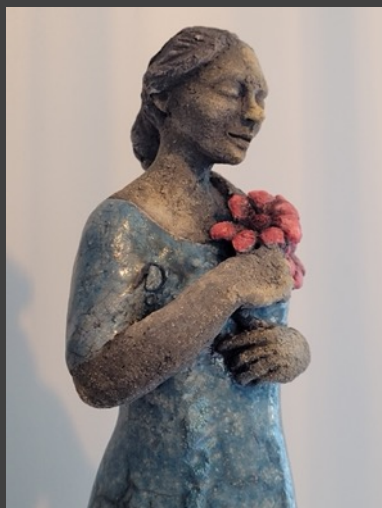

## «HAUSTLYS»

GALLERI FINSTUÅ, SURNADAL KULTURHUS

**ELLEN KALVIG – STEINAR GARBERG**

ÅPNING: TORSDAG 23. NOVEMBER KL. 18:00

Musikalsk innslag av Karen Oddny Gravvold.

VELKOMMEN!

Utstillinga er åpen

23.11. – 7.12.23