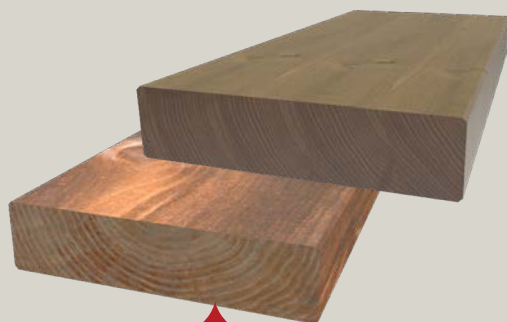

TERRASSEBORD

MøreRoyal. 28x120 DUO. Brun.
Pris pr. lm.

42⁹⁰

TERRASSEBORD

MøreRoyal. 28x120 UNO. Grå.
Pris pr. lm.

44⁹⁰

TERRASSEBORD

MøreRoyal. 28x120 concise. Brun/Grå.
Pris pr. lm.