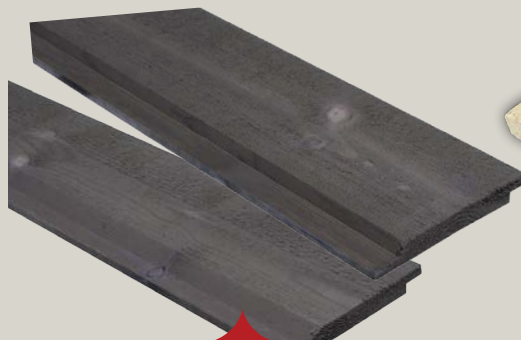

54⁹⁰

TERRASSEBORD

MøreRoyal. 28x145 concise. Brun/Grå.
Pris pr. lm.

41⁹⁰

KLEDNING

MøreRoyal. 19x148. Brun.
Rekt/dobbelfas. 28°
Pris pr. lm.

41⁹⁰

KLEDNING