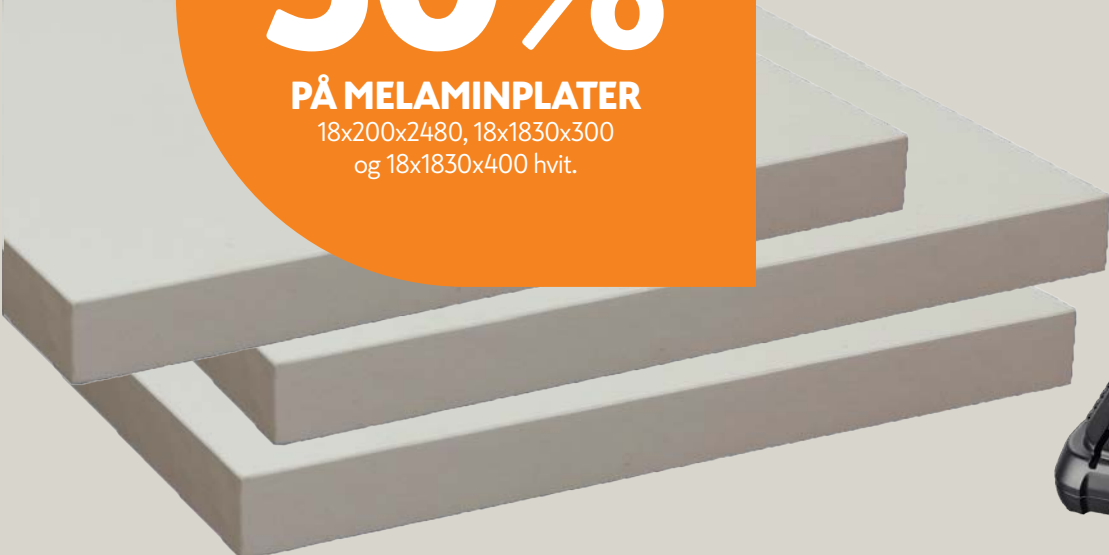

50%

PÅ MELAMINPLATER

18x200x2480, 18x1830x300
og 18x1830x400 hvit.

SUPERTILBUD
149,-

INNERDØR
G-biberdør umalt